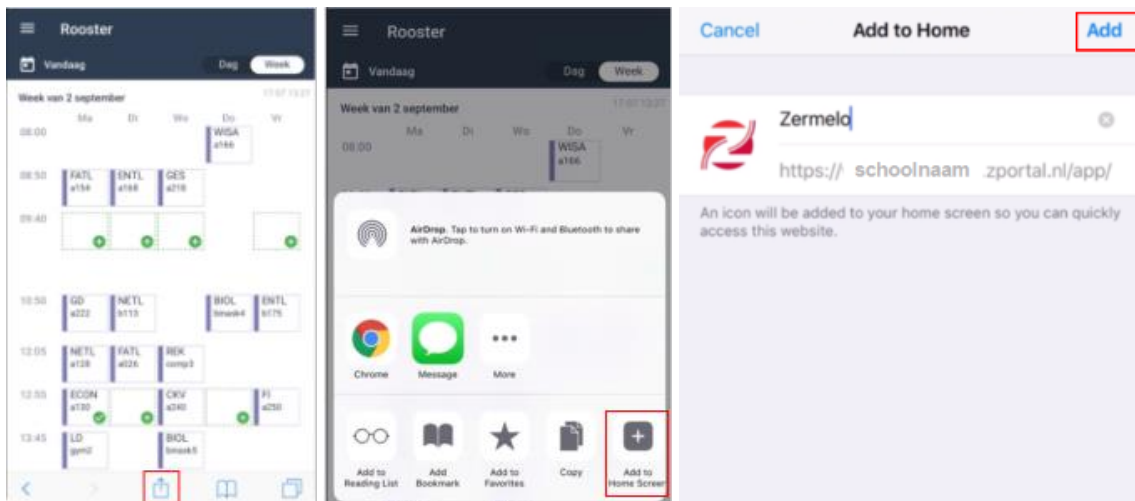

NIEUW VOOR LEERLINGEN:

Zermelo WebApp: installeren op je telefoon

Als leerling kun je van de Zermelo WebApp een snelkoppeling maken op je telefoon, zodat je niet altijd via je browser je rooster hoeft te bekijken.

1. Open een browser
2. Typ het portal-adres van je school in, mencia-isbreda.zportal.nl
3. Voer je inlognaam en je wachtwoord in
4. Zet een vinkje bij "Ingelogd blijven"
5. Klik op **<Inloggen>**

6. Kies voor "WebApp"

7. Als je Google Chrome gebruikt kun je kiezen voor **<Add Zermelo to Home screen>**.

Krijg je deze vraag niet en werk je in Safari?

Ga naar naar het menu van je browser, kies voor **<Add to Home Screen>** en klik op **<Add>**.