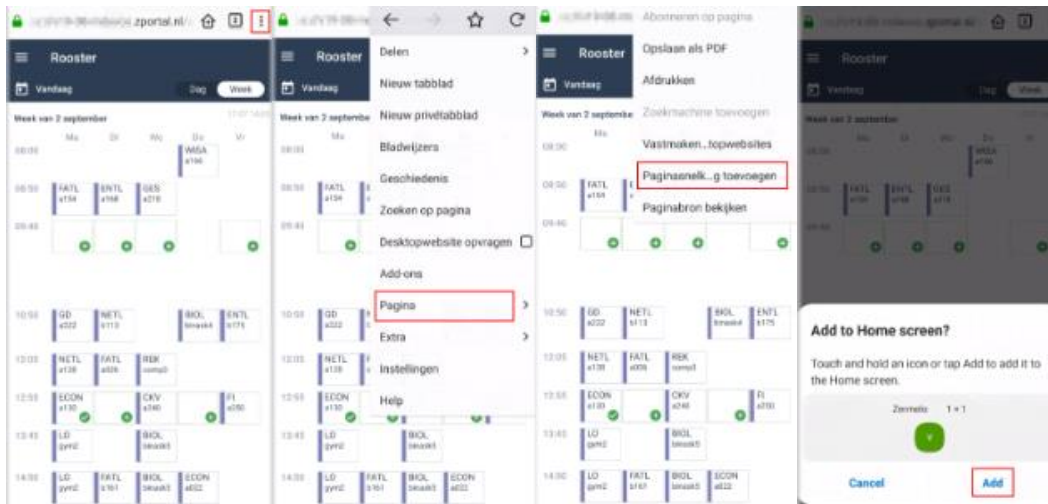

1. Open een browser
2. Typ het portal-adres van je school in, mencia-isbreda.zportal.nl
3. Voer je inlognaam en je wachtwoord in
4. Zet een vinkje bij "Ingelogd blijven"
5. Klik op **<Inloggen>**

6. Kies voor "WebApp"

7. Als je Google Chrome gebruikt kun je kiezen voor **<Add Zermelo to Home screen>**.

Krijg je deze vraag niet en werk je in Safari?

Ga naar naar het menu van je browser, kies voor **<Add to Home Screen>** en klik op **<Add>**.

Hoe dit er precies uit ziet is afhankelijk van de versie van je besturingssysteem en de versie van de browser.

Werk je in Firefox?

Ga dan naar het menu van je browser, kies voor **<Pagina>**, kies voor **<Paginasnelkoppeling toevoegen>** en klik op **<Add>**.